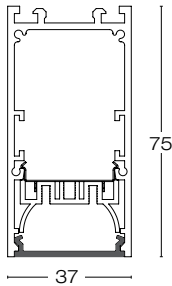

Luminaria lineal LED cuyo diseño esbelto, elegante, moderno y discreto, permite adaptarse a las diferentes necesidades del proyecto, para suspender o sobreponer, **iluminación directa**.
Cuerpo fabricado en extrusión de aluminio y difusor de policarbonato opalino.

- Equipo electrónico on/off integrado
- No incluye tapas finales.
- Cable de suspensión no incluido.

Nota: En los espacios en blanco al final del código, seleccionar el color
16 blanco, 18 negro y 25 aluminio.

IP40 ▲ 4500 gr.

Longitud: 2,260

Unidades: mm

PARÁMETROS ELÉCTRICOS

Potencia (W)	62
Voltaje (V)	120 - 277

PARÁMETROS FOTOMÉTRICOS

Temperatura de color (K)	2700
Índice de reproducción cromática (CRI)	>80
Flujo luminoso (lm)	5000
Eficacia (lm/W)	80

Accesorios Layan Slim

Código	Descripción	Imagen	Dimensiones mm
A3515 - 15	Accesorio de sobreponer		7 I ← →
A3516 - 15	Kit de suspensión		Longitud 2000
A3521 - 15	Kit para línea continua		12
A3520 - □□	Tapa final		
A351A - □□	Cánope con cable de alimentación (2m)		