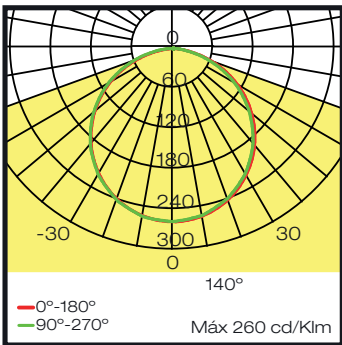

IP40 ▲ 4500 gr.

Longitud: 2,260

Unidades: mm

PARÁMETROS ELÉCTRICOS

Potencia (W)	62
Voltaje (V)	120 - 277

PARÁMETROS FOTOMÉTRICOS

Temperatura de color (K)	2700
Índice de reproducción cromática (CRI)	>80
Flujo luminoso (lm)	5000
Eficacia (lm/W)	80