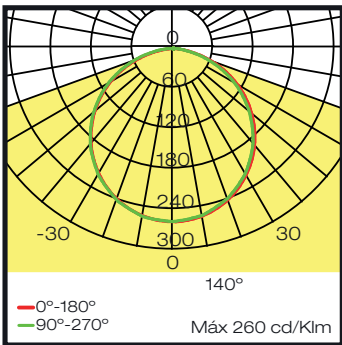

IP40    ▲ 4500 gr.

Longitud: 2,260

Unidades: mm

**PARÁMETROS ELÉCTRICOS**

Potencia (W)	62
Voltaje (V)	120 - 277

**PARÁMETROS FOTOMÉTRICOS**

Temperatura de color (K)	3000
Índice de reproducción cromática (CRI)	>80
Flujo luminoso (lm)	5000
Eficacia (lm/W)	80