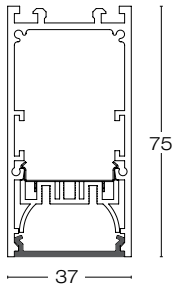

Luminaria lineal LED cuyo diseño esbelto, elegante, moderno y discreto, permite adaptarse a las diferentes necesidades del proyecto, para suspender o sobreponer, **iluminación directa**.  
Cuerpo fabricado en extrusión de aluminio y difusor de policarbonato opalino.

- Equipo electrónico on/off integrado
- No incluye tapas finales.
- Cable de suspensión no incluido.

*Nota: En los espacios en blanco al final del código, seleccionar el color*  
**16 blanco, 18 negro y 25 aluminio.**

IP40    ▲ 4500 gr.

Longitud: 2,260

Unidades: mm

**PARÁMETROS ELÉCTRICOS**

Potencia (W)	62
Voltaje (V)	120 - 277

**PARÁMETROS FOTOMÉTRICOS**

Temperatura de color (K)	3000
Índice de reproducción cromática (CRI)	>80
Flujo luminoso (lm)	5000
Eficacia (lm/W)	80

Accesorios Layan Slim

Código	Descripción	Imagen	Dimensiones mm
A3515 - 15	Accesorio de sobreponer		7 I ← → 33
A3516 - 15	Kit de suspensión		Longitud 2000
A3521 - 15	Kit para línea continua		12
A3520 - □□	Tapa final		
A351A - □□	Cánope con cable de alimentación (2m)		