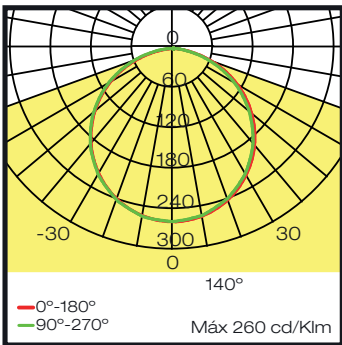

IP40 ▲ 4500 gr.

Longitud: 2,260

Unidades: mm

PARÁMETROS ELÉCTRICOS

Potencia (W)	62
Voltaje (V)	120 - 277

PARÁMETROS FOTOMÉTRICOS

Temperatura de color (K)	4000
Índice de reproducción cromática (CRI)	>80
Flujo luminoso (lm)	5400
Eficacia (lm/W)	87