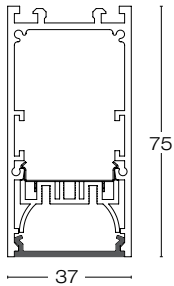

Luminaria lineal LED cuyo diseño esbelto, elegante, moderno y discreto, permite adaptarse a las diferentes necesidades del proyecto, para suspender o sobreponer, **iluminación directa**.
Cuerpo fabricado en extrusión de aluminio y difusor de policarbonato opalino.

- Equipo electrónico on/off integrado
- No incluye tapas finales.
- Cable de suspensión no incluido.

Nota: En los espacios en blanco al final del código, seleccionar el color
16 blanco, 18 negro y 25 aluminio.

IP40 ▲ 4500 gr.

Longitud: 2,260

Unidades: mm

PARÁMETROS ELÉCTRICOS

Potencia (W)	62
Voltaje (V)	120 - 277

PARÁMETROS FOTOMÉTRICOS

Temperatura de color (K)	4000
Índice de reproducción cromática (CRI)	>80
Flujo luminoso (lm)	5400
Eficacia (lm/W)	87

Accesorios Layan Slim

Código	Descripción	Imagen	Dimensiones mm
A3515 - 15	Accesorio de sobreponer		7 I ← → 33
A3516 - 15	Kit de suspensión		Longitud 2000
A3521 - 15	Kit para línea continua		12
A3520 - □□	Tapa final		
A351A - □□	Cánope con cable de alimentación (2m)		