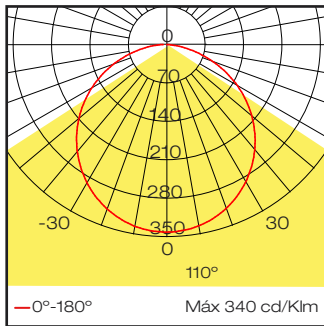

IP68 485 gr.

16. Blanco

Longitud: 1000

Unidades: mm

Dot-Free es una tira flexible continua que, gracias a su difusor opalino, logra un efecto de luz uniforme generando líneas continuas de luz sin observar el brillo del LED.

El grado de protección IP68 nos permite utilizarla en instalaciones aún bajo el agua, con posibilidad de corte cada 55mm. La longitud máxima para suministro es de 20 metros. Para longitudes mayores a 10m se debe alimentar por ambos lados para lograr un efecto luminoso homogéneo a lo largo de la tira debido a la caída de tensión

PARÁMETROS ELÉCTRICOS

Potencia	12 W/m
Voltaje	24 VCD

PARÁMETROS FOTOMÉTRICOS

Temperatura de color	4000 K
Índice de reproducción cromática	80
Apertura	110°
Flujo luminoso	427 lm/m

Accesorios

Código	Descripción	Imagen	Dimensiones (mm)	Peso (gr)
A0009-16	Alimentador Derecha			223 gr.
A000G-16	Alimentador Izquierda			223 gr.
A000J-16	Conector posterior Derecha			220 gr.
A000K-16	Conector posterior Izquierda			220 gr.
A000N-16	Conector lateral Derecha			220 gr.
A000Q-16	Conector lateral Izquierda			220 gr.
A000F-16	Tapa Final			53 gr.