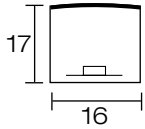

IP68 485 gr.

16. Blanco

Longitud: 1000

Unidades: mm

Dot-Free es una tira flexible continua que, gracias a su difusor opalino, logra un efecto de luz uniforme generando líneas continuas de luz sin observar el brillo del LED.

El grado de protección IP68 nos permite utilizarla en instalaciones aún bajo el agua, con posibilidad de corte cada 55mm. La longitud máxima para suministro es de 20 metros. Para longitudes mayores a 10m se debe alimentar por ambos lados para lograr un efecto luminoso homogéneo a lo largo de la tira debido a la caída de tensión

Se debe tener cuidado de flexionar la tira únicamente por el eje de emisión de luz y nunca con un diámetro menor a 300mm.

Nota: En caso de requerir cortar la tira se deberá realizar únicamente por personal de Italli, si alguien ajeno a Italli realiza algún corte se podría causar daños en la tira y se perderá la garantía.

PARÁMETROS ELÉCTRICOS

Potencia	12 W/m
Voltaje	24 VCD

PARÁMETROS FOTOMÉTRICOS

Temperatura de color	4000 K
Índice de reproducción cromática	80
Apertura	110°
Flujo luminoso	427 lm/m

Accesorios

Código	Descripción	Imagen	Dimensiones (mm)	Peso (gr)
A0009-16	Alimentador Derecha			223 gr.
A000G-16	Alimentador Izquierda			223 gr.
A000J-16	Conector posterior Derecha			220 gr.
A000K-16	Conector posterior Izquierda			220 gr.
A000N-16	Conector lateral Derecha			220 gr.
A000Q-16	Conector lateral Izquierda			220 gr.
A000F-16	Tapa Final			53 gr.