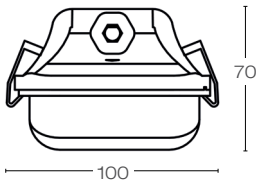

IP65 | 1593 gr.

Unidades: mm Longitud 1260 mm

Luminaria a prueba de polvo y chorro de agua diseñada para cubrir las necesidades de iluminación general para áreas públicas tanto peatonales como vehiculares la cual cuenta con sensor sensor de movimiento on/off.

PARÁMETROS ELÉCTRICOS

Potencia (W)	38
Voltaje (VCA)	120 - 277
Control	Sensor On/Off

PARÁMETROS FOTOMÉTRICOS

Temperatura de color (K)	3000
Índice de reproducción cromática (CRI)	80
Flujo luminoso (lm)	3600
Eficacia (lm/W)	94
Fuente luminica	LED