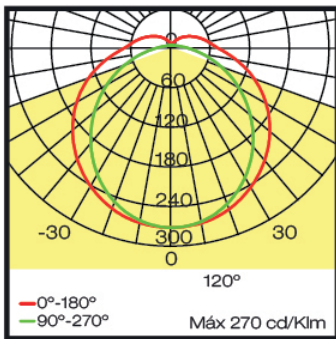

IP65 | 1593 gr.

Unidades: mm Longitud 1260 mm

Luminaria a prueba de polvo y chorro de agua diseñada para cubrir las necesidades de iluminación general para áreas públicas tanto peatonales como vehiculares la cual cuenta con sensor sensor de movimiento on/off.

PARÁMETROS ELÉCTRICOS

Potencia (W)	38
Voltaje (VCA)	120 - 277
Control	Sensor On/Off

PARÁMETROS FOTOMÉTRICOS

Temperatura de color (K)	3000
Índice de reproducción cromática (CRI)	80
Flujo luminoso (lm)	3600
Eficacia (lm/W)	94
Fuente luminica	LED