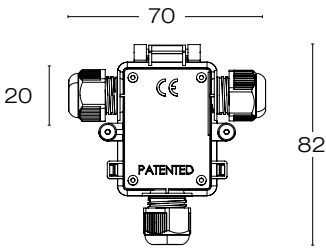

Unidades: mm

Accesorio para la conexión de cables de uso rudo de 2 o 3 hilos, conector para cables de uno hasta 5 cables.

PARÁMETROS

Polos	2
Diámetro de cable (mm)	D 5.8 - 6.9
Tipo	Conector recto hembra

IP68

15. Indefinido

Unidades: mm

Accesorio para la conexión de cables de uso rudo de 2 o 3 hilos, conector para cables de uno hasta 5 cables.

PARÁMETROS

Polos	2
Diámetro de cable (mm)	D 5.8 - 6.9
Tipo	Conector recto macho

IP68

15. Indefinido

Unidades: mm

Accesorio para la conexión de cables de uso rudo de 2 o 3 hilos, conector para cables de uno hasta 5 cables.

PARÁMETROS

Polos	4
Diámetro de cable (mm)	D 7 - 13.5
Tipo	Conector recto macho

IP68

15. Indefinido

Unidades: mm

Accesorio para la conexión de cables de uso rudo de 2 o 3 hilos, conector para cables de uno hasta 5 cables.

PARÁMETROS

Polos	4
Diámetro de cable (mm)	D 7 - 13.5
Tipo	Conector recto hembra