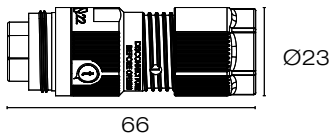

IP68

15. Indefinido

Unidades: mm

Accesorio para la conexión de cables de uso rudo de 2 o 3 hilos, conector para cables de uno hasta 5 cables.

PARÁMETROS

Polos	4
Diámetro de cable (mm)	D 7 - 13.5
Tipo	Conector recto macho

IP68

15. Indefinido

Unidades: mm

Accesorio para la conexión de cables de uso rudo de 2 o 3 hilos, conector para cables de uno hasta 5 cables.

PARÁMETROS

Polos	4
Diámetro de cable (mm)	D 7 - 13.5
Tipo	Conector recto hembra