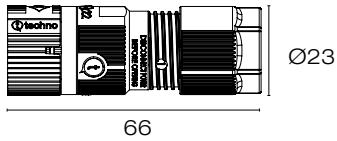

IP68

15. Indefinido

Unidades: mm

Accesorio para la conexión de cables de uso rudo de 2 o 3 hilos, conector para cables de uno hasta 5 cables.

PARÁMETROS

Polos	4
Diámetro de cable (mm)	D 7 - 13.5
Tipo	Conector recto macho

IP68

15. Indefinido

Unidades: mm

Accesorio para la conexión de cables de uso rudo de 2 o 3 hilos, conector para cables de uno hasta 5 cables.

PARÁMETROS

Polos	4
Diámetro de cable (mm)	D 7 - 13.5
Tipo	Conector recto hembra

IP68

15. Indefinido

Unidades: mm