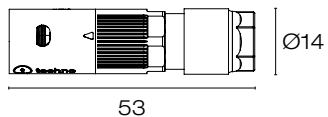

Unidades: mm

Accesorio para la conexión de cables de uso rudo de 2 o 3 hilos, conector para cables de uno hasta 5 cables.

PARÁMETROS

Polos	2
Diámetro de cable (mm)	D 5.8 - 6.9
Tipo	Conector recto hembra

IP68

15. Indefinido

Unidades: mm

Accesorio para la conexión de cables de uso rudo de 2 o 3 hilos, conector para cables de uno hasta 5 cables.

PARÁMETROS

Polos	2
Diámetro de cable (mm)	D 5.8 - 6.9
Tipo	Conector recto macho

IP68

15. Indefinido

Unidades: mm

Accesorio para la conexión de cables de uso rudo de 2 o 3 hilos, conector para cables de uno hasta 5 cables.

PARÁMETROS

Polos	4
Diámetro de cable (mm)	D 7 - 13.5
Tipo	Conector recto macho

IP68

15. Indefinido

Unidades: mm

Accesorio para la conexión de cables de uso rudo de 2 o 3 hilos, conector para cables de uno hasta 5 cables.

PARÁMETROS

Polos	4
Diámetro de cable (mm)	D 7 - 13.5
Tipo	Conector recto hembra