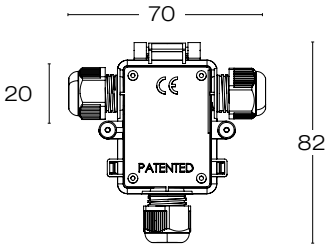

Accesorio para la conexión de cables de uso rudo de 2 o 3 hilos, conector para cables de uno hasta 5 cables.

PARÁMETROS

Polos	3
Diámetro de cable (mm)	D 7.5 - 9.5
Tipo	Caja de conexión

IP67

15. Indefinido

Unidades: mm