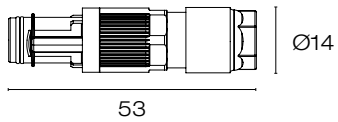

15. Indefinido

Unidades: mm

Accesorio para la conexión de cables de uso rudo de 2 o 3 hilos, conector para cables de uno hasta 5 cables.

PARÁMETROS

Polos	2
Diámetro de cable (mm)	D 5.8 - 6.9
Tipo	Conector recto macho

IP68

15. Indefinido

Unidades: mm

Accesorio para la conexión de cables de uso rudo de 2 o 3 hilos, conector para cables de uno hasta 5 cables.

PARÁMETROS

Polos	4
Diámetro de cable (mm)	D 7 - 13.5
Tipo	Conector recto macho

IP68

15. Indefinido

Unidades: mm

Accesorio para la conexión de cables de uso rudo de 2 o 3 hilos, conector para cables de uno hasta 5 cables.

PARÁMETROS

Polos	4
Diámetro de cable (mm)	D 7 - 13.5
Tipo	Conector recto hembra