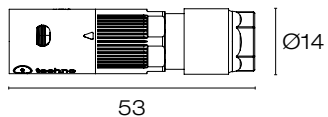

Accesorio para la conexión de cables de uso rudo de 2 o 3 hilos, conector para cables de uno hasta 5 cables.

PARÁMETROS

Polos	2
Diámetro de cable (mm)	D 5.8 - 6.9
Tipo	Conector recto hembra

IP68

15. Indefinido