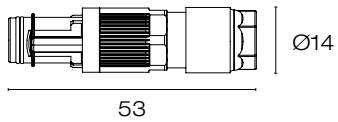

Accesorio para la conexión de cables de uso rudo de 2 o 3 hilos, conector para cables de uno hasta 5 cables.

PARÁMETROS

Polos	2
Diámetro de cable (mm)	D 5.8 - 6.9
Tipo	Conector recto macho

IP68

15. Indefinido

Unidades: mm