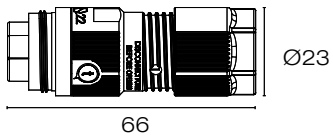

Accesorio para la conexión de cables de uso rudo de 2 o 3 hilos, conector para cables de uno hasta 5 cables.

PARÁMETROS

Polos	4
Diámetro de cable (mm)	D 7 - 13.5
Tipo	Conector recto macho

IP68

15. Indefinido

Unidades: mm