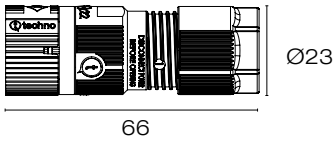

Accesorio para la conexión de cables de uso rudo de 2 o 3 hilos, conector para cables de uno hasta 5 cables.

PARÁMETROS

Polos	4
Diámetro de cable (mm)	D 7 - 13.5
Tipo	Conector recto hembra

IP68

15. Indefinido

Unidades: mm