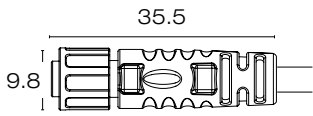

Accesorios para la conexión M8, los cuales cuentan con cajas para aislarlos de manera efectiva y sencilla garantizando se pueda sumergir en agua.

PARÁMETROS

Polos	-
Diámetro de cable (mm)	2X20 AWG
Tipo	Conector M8 hembra

IP68

15. Indefinido

Unidades: mm